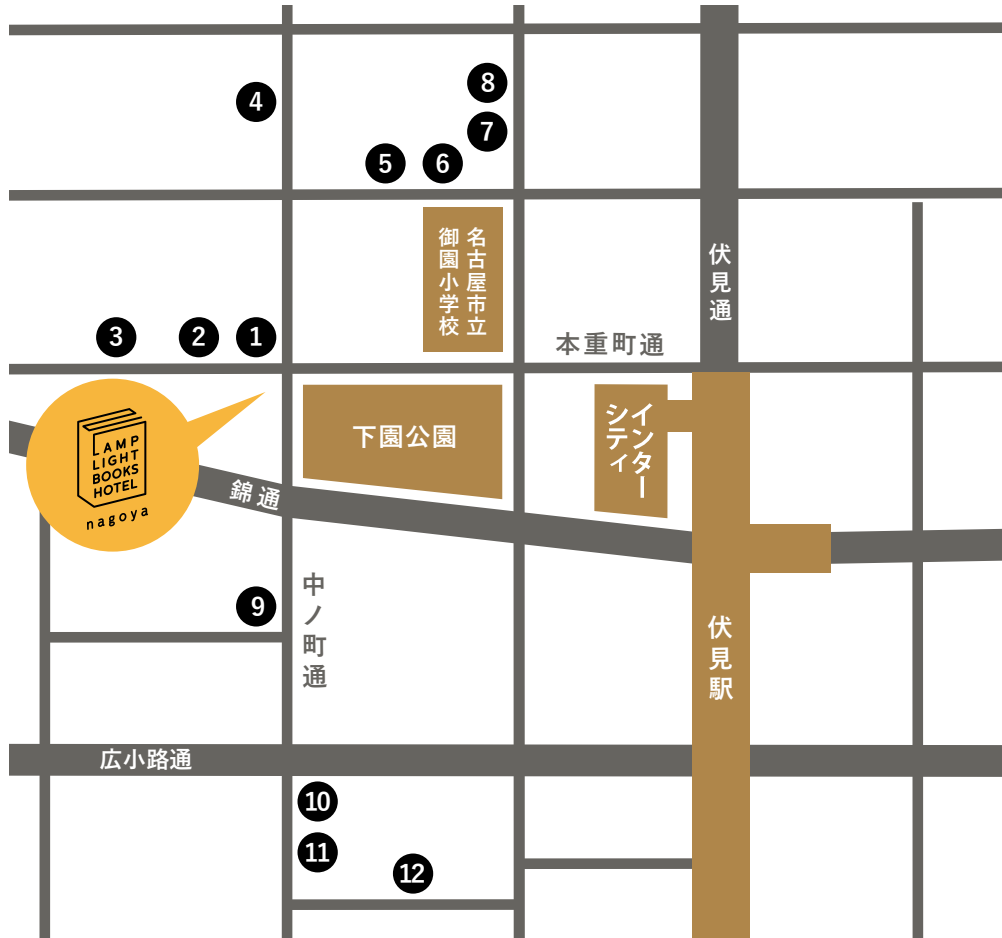

近隣コインパーキングのご案内

※路上のパーキングメーターは、8:00～20:00の最長60分の駐車のみ可能です。
60分以上の駐車、または20:00～8:00の駐車は、
警察による駐車違反の取り締まりの対象となりますのでご注意ください。

	短時間(日中)	短時間(夜間)	時間帯別最大料金		
① 名鉄協商	全日		平・土 8:00～22:00	日 8:00～22:00	夜間 22:00～8:00
	15分200円	15分200円	2300円	1500円	500円
② NPD(8時～22時)	8:00～22:00		1日最大 (8:00～22:00)		
	20分200円		2000円		
③ 三井リパーク	全日		平日 8:00～24:00	土日祝 8:00～24:00	夜間 24:00～8:00
	20分300円		2300円	1500円	500円
④ サンケリーパーク	8:00～20:00	20:00～8:00	平日 8:00～20:00	土日祝 8:00～20:00	夜間 20:00～8:00
	30分300円	60分100円	1900円	1200円	500円
⑤ 御園小北 パーキング(8台)	8:00～20:00	20:00～8:00	平日 8:00～20:00	土日祝 8:00～20:00	夜間 20:00～8:00
	20分100円	60分100円	1700円	900円	500円
⑥ ティーファス 錦1丁目(5台)	8:00～20:00	20:00～8:00	平日 8:00～20:00	土日祝 8:00～20:00	夜間 20:00～8:00
	30分200円	60分200円	2000円	1000円	500円
⑦ 三井リパーク	8:00～20:00	20:00～8:00	最大なし		
	20分200円	60分100円			
⑧ 錦一丁目 パーキング	8:00～20:00	20:00～8:00	平日 8:00～20:00	土日祝 8:00～20:00	夜間 20:00～8:00
	30分200円	60分100円	2200円	1500円	500円
⑨ paraca	全時間		全日昼間 8:00～18:00		夜間 18:00～8:00
	15分200円		最大なし (1番～4番) 1800円 (5番～11番)		800円
⑩ ZXA Parking	8:00～24:00	24:00～8:00	平日 8:00～18:00	土日祝 8:00～18:00	夜間 18:00～8:00
	30分300円	60分100円	1300円	1000円	900円
⑪ クイック パーキング (立体駐車場)	8:00～22:00	22:00～8:00	24時間毎		夜間 20:00～8:00
	25分200円	30分100円	最大1300円		500円
⑫ P.ZONE	8:00～24:00	24:00～8:00	平日 8:00～18:00	土日祝 8:00～18:00	夜間 18:00～8:00
	15分100円	60分100円	1200円	1000円	800円